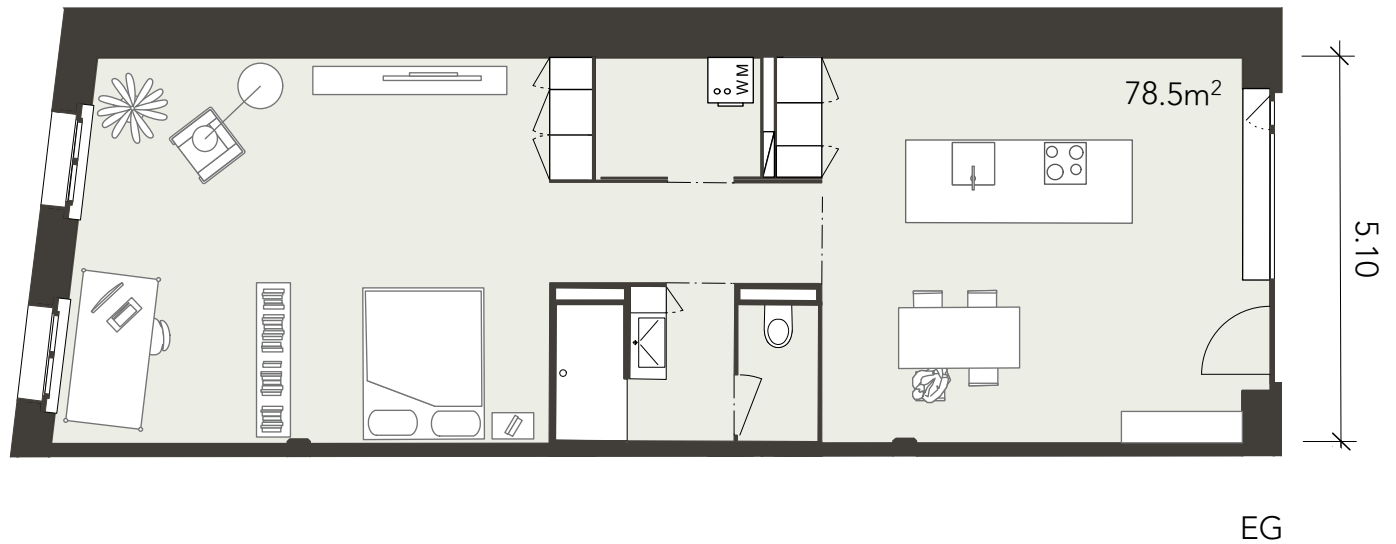

LÜSSELPARK

zentral und naturnah wohnen

LOFT A
78.5 m²
MST. 1:100