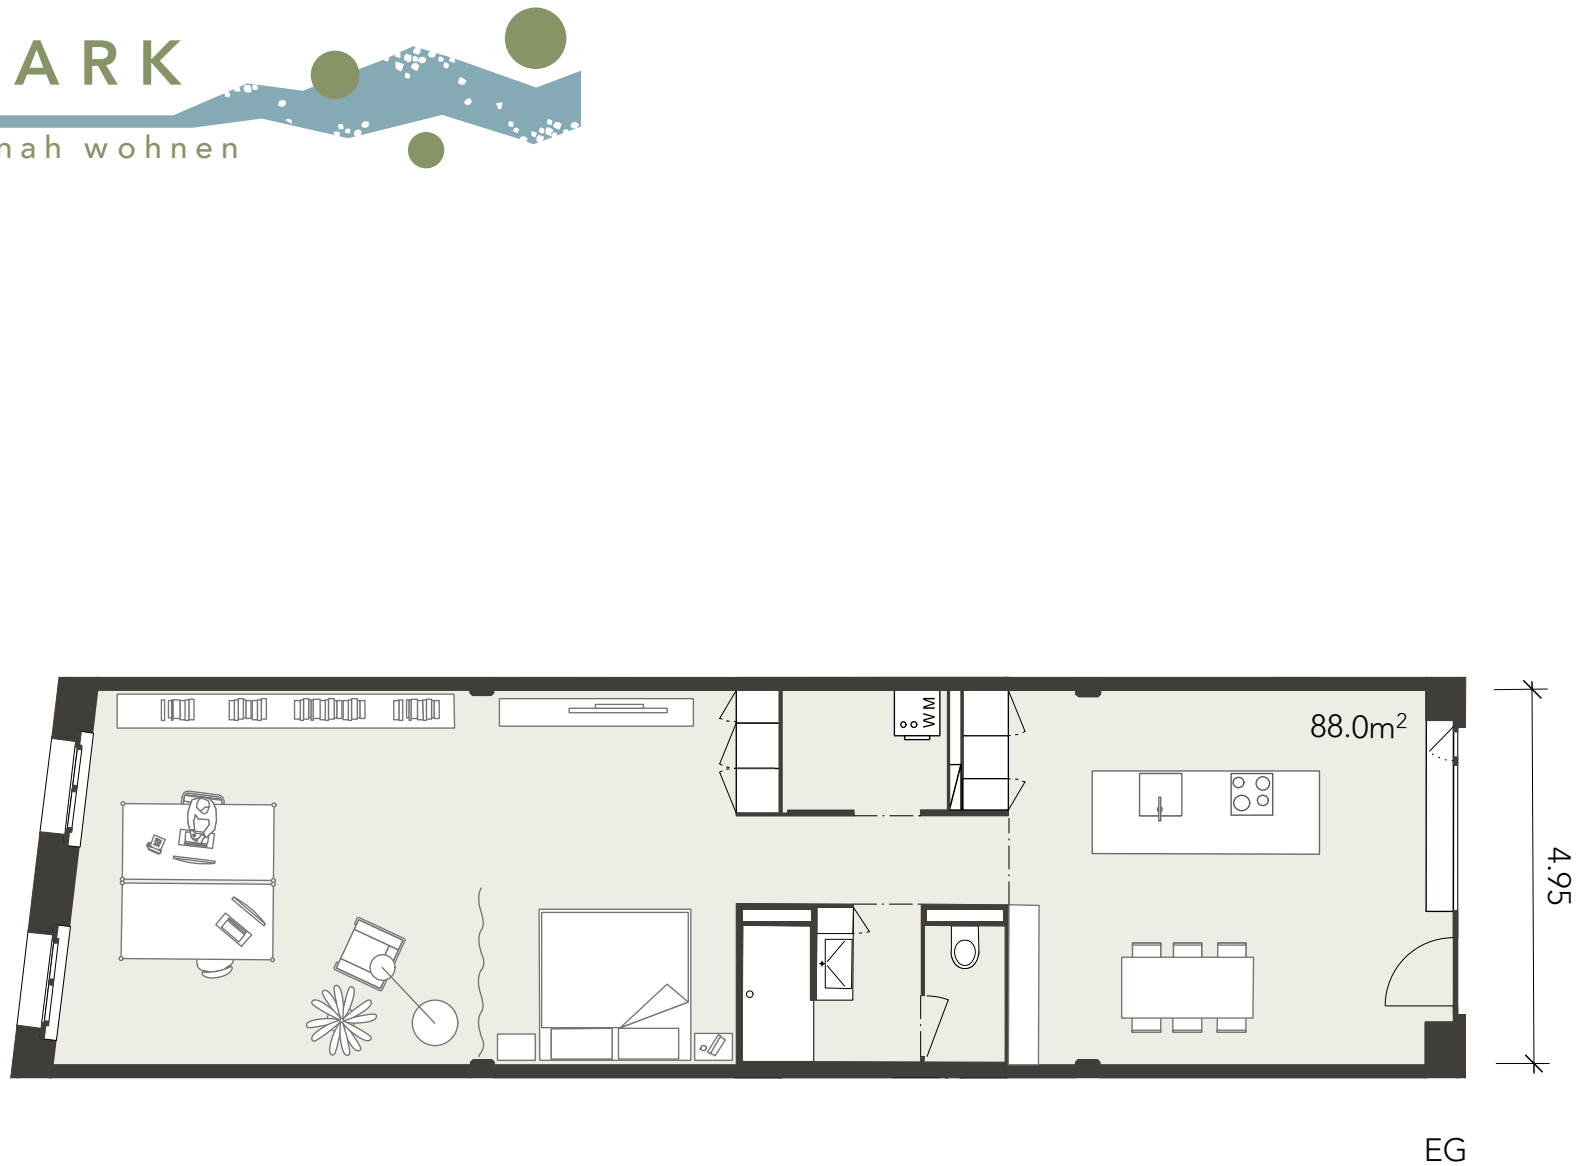

LÜSSELPARK

zentral und naturnah wohnen

LOFT E
88.0 m²
MST. 1:100