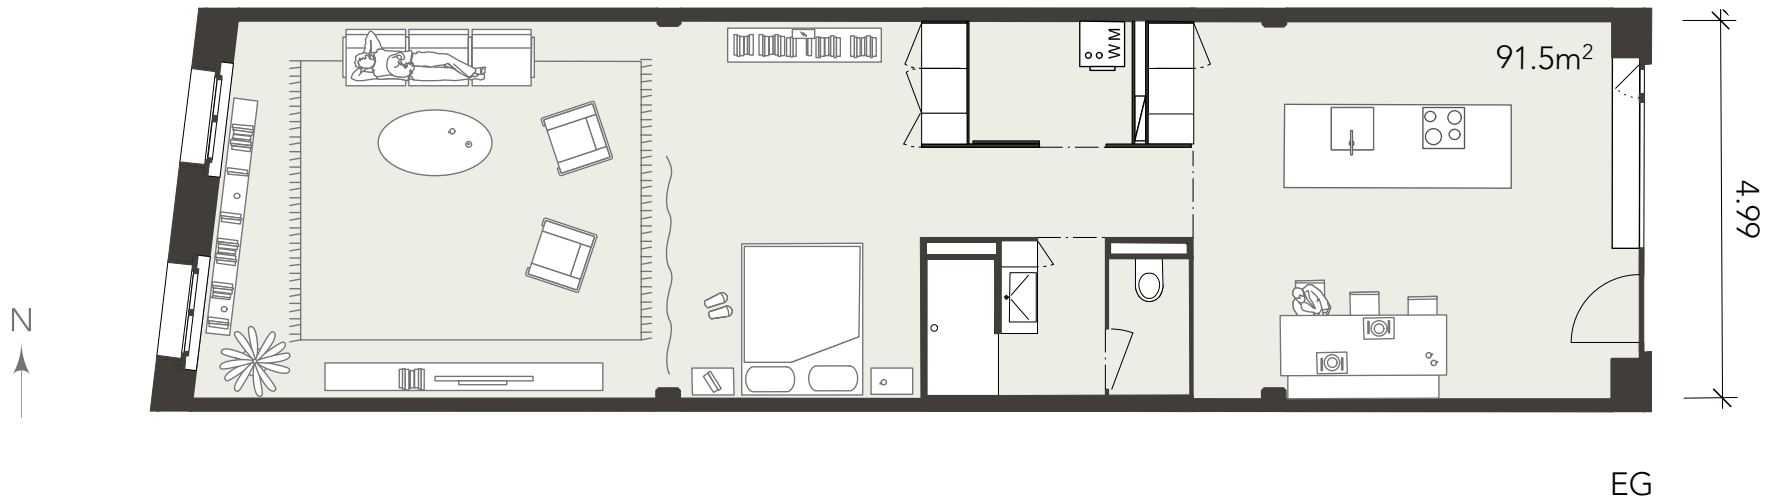

# LÜSSELPARK

zentral und naturnah wohnen

LOFT F  
**91.5 m<sup>2</sup>**  
MST. 1:100