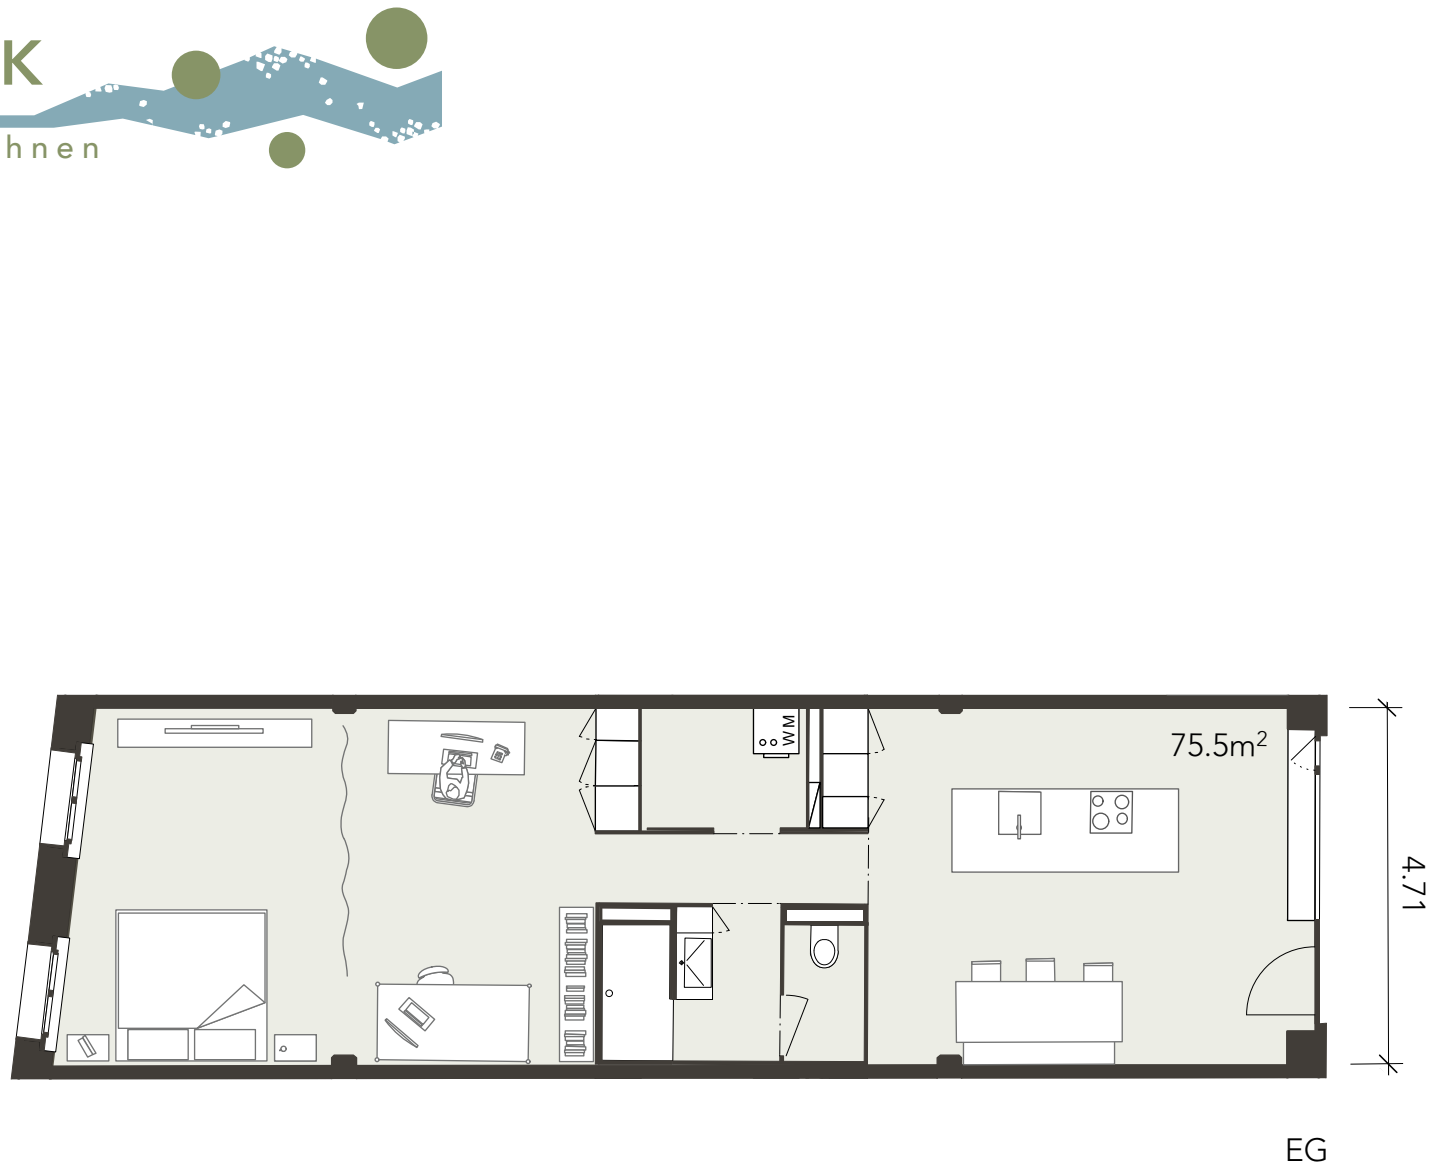

LÜSSELPARK

zentral und naturnah wohnen

LOFT B
75.5 m²
MST. 1:100